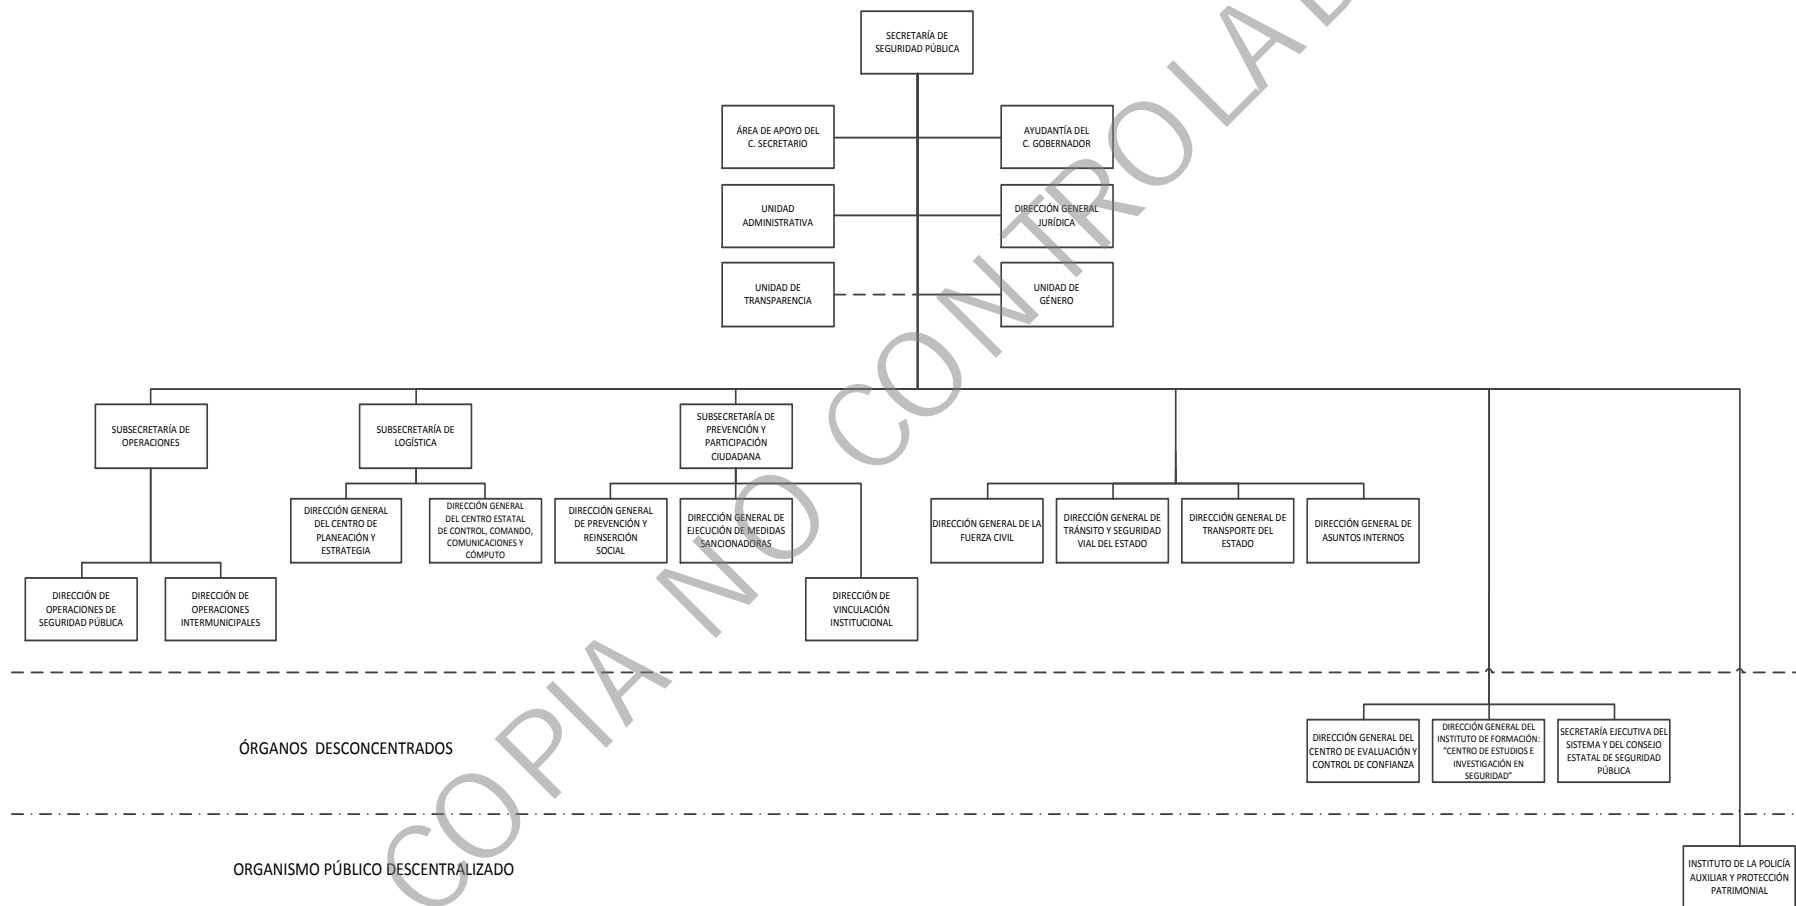

SSP

Secretaría de
Seguridad Pública

Estructura Orgánica General de la Secretaría de Seguridad Pública

SSP

Secretaría de
Seguridad Pública

CGE
ESTADO DE VERACRUZ

VER Control
CONTRALORÍA GENERAL
DEL ESTADO

**CONTRALORÍA GENERAL
DIRECCIÓN GENERAL DE LA FUNCIÓN PÚBLICA
REGISTRO ESTATAL DE ESTRUCTURAS ORGÁNICAS DE LAS DEPENDENCIAS
Y ENTIDADES DEL PODER EJECUTIVO DEL ESTADO**

Con fundamento en el Artículo 25 fracciones IV y VI del Reglamento Interior de la Contraloría General, se extiende el registro número:

**SSP-02-CG-SFP-039A/1301
Enero 23, 2017**

**LIC. PEDRO JOSÉ VARGAS ZARRABAL
ENCARGADO DE LA DIRECCIÓN GENERAL**

COPIA NO CONTROLADA