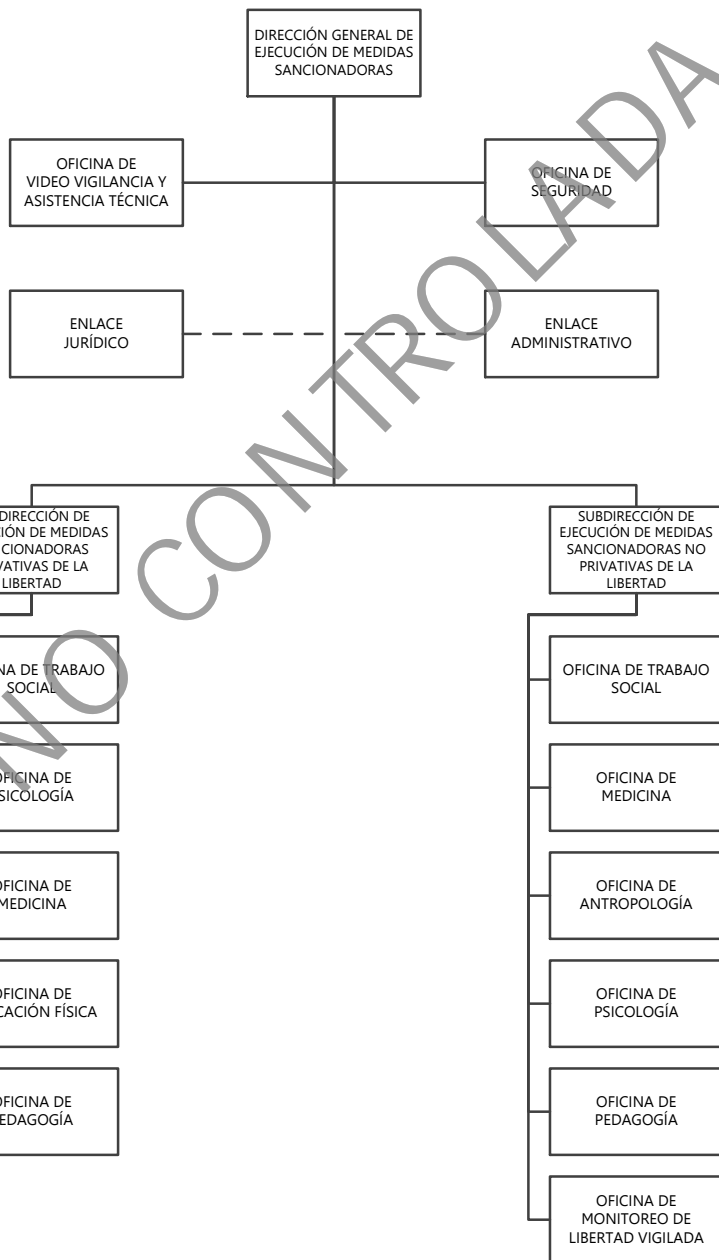

SSP

Secretaría de
Seguridad Pública

Estructura Orgánica de la Dirección General de Ejecución de Medidas Sancionadoras

SSP

Secretaría de
Seguridad Pública

**Estructura Orgánica del
Enlace Administrativo en la Dirección General de Ejecución de Medidas Sancionadoras**

ENLACE
ADMINISTRATIVO

COPIA NO CONTROLADA

SSP

Secretaría de
Seguridad Pública

**Estructura Orgánica del
Enlace Jurídico en la Dirección General de Ejecución de Medidas Sancionadoras**

ENLACE
JURIDICO

COPIA NO CONTROLADA