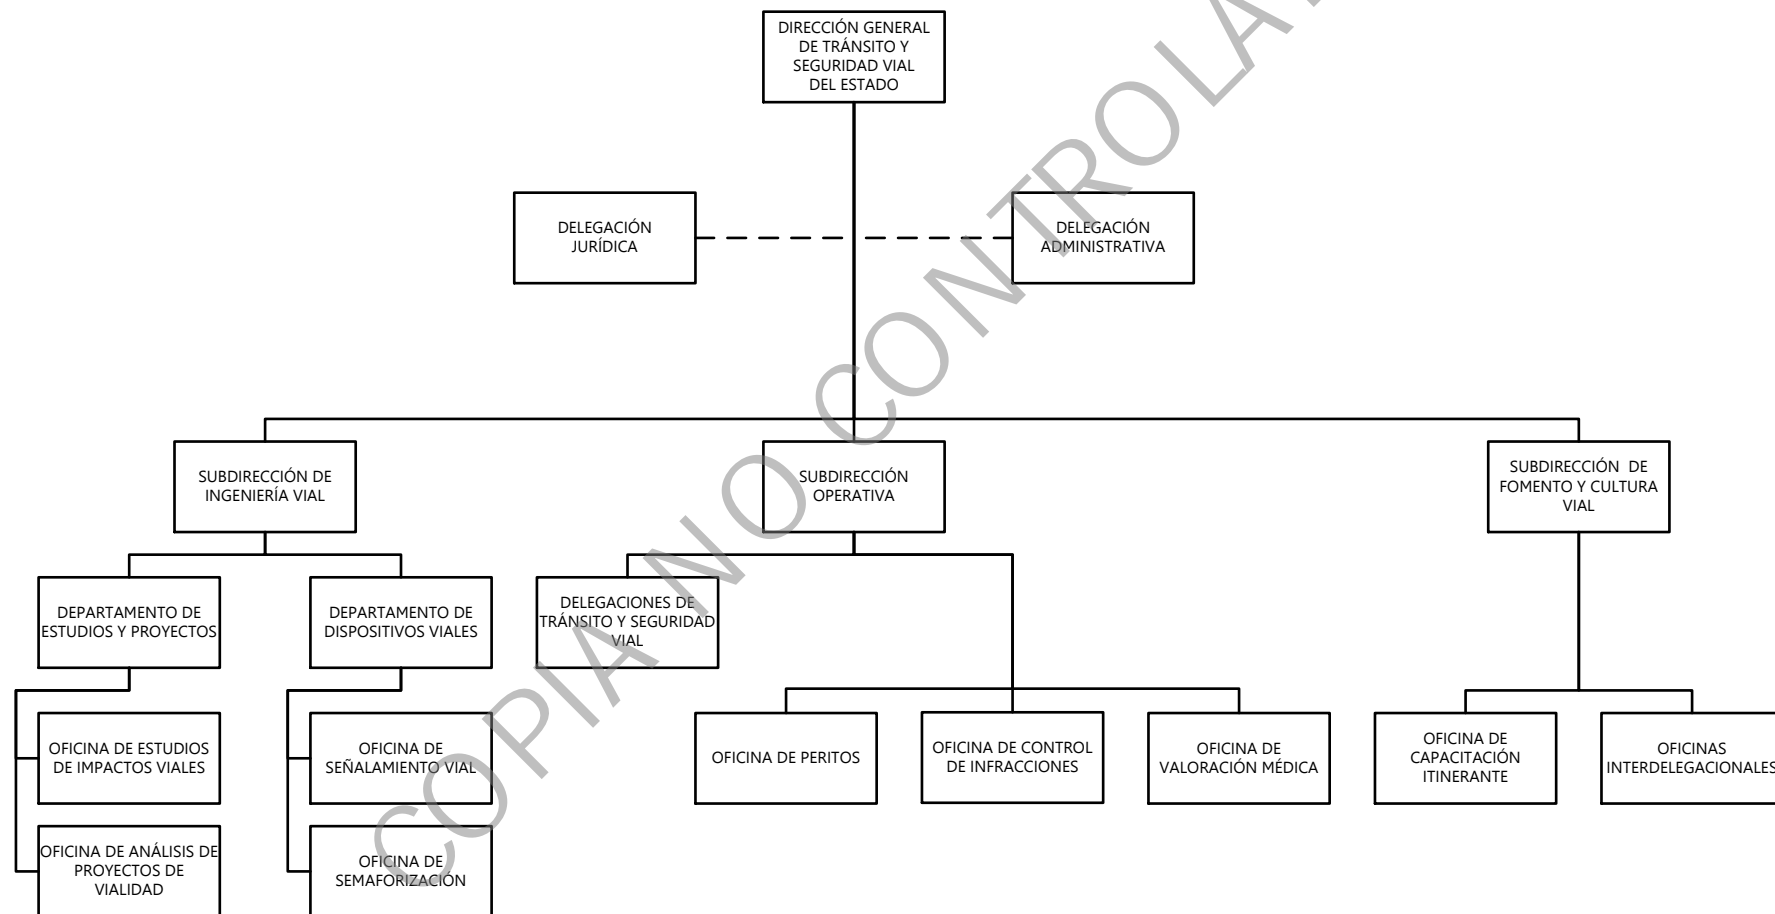

SSP

Secretaría de
Seguridad Pública

Estructura Orgánica de la Dirección General de Tránsito y Seguridad Vial del Estado

SSP

Secretaría de
Seguridad Pública

Estructura Orgánica de la Dirección General de Tránsito y Seguridad Vial del Estado

SSP

Secretaría de
Seguridad Pública

Estructura Orgánica de la Delegación Administrativa en la Dirección General de Tránsito y Seguridad Vial del Estado

SSP
Secretaría de
Seguridad Pública

Estructura Orgánica de la Delegación Jurídica en la Dirección General de Tránsito y Seguridad Vial del Estado

COPIA NO CONTROLADA