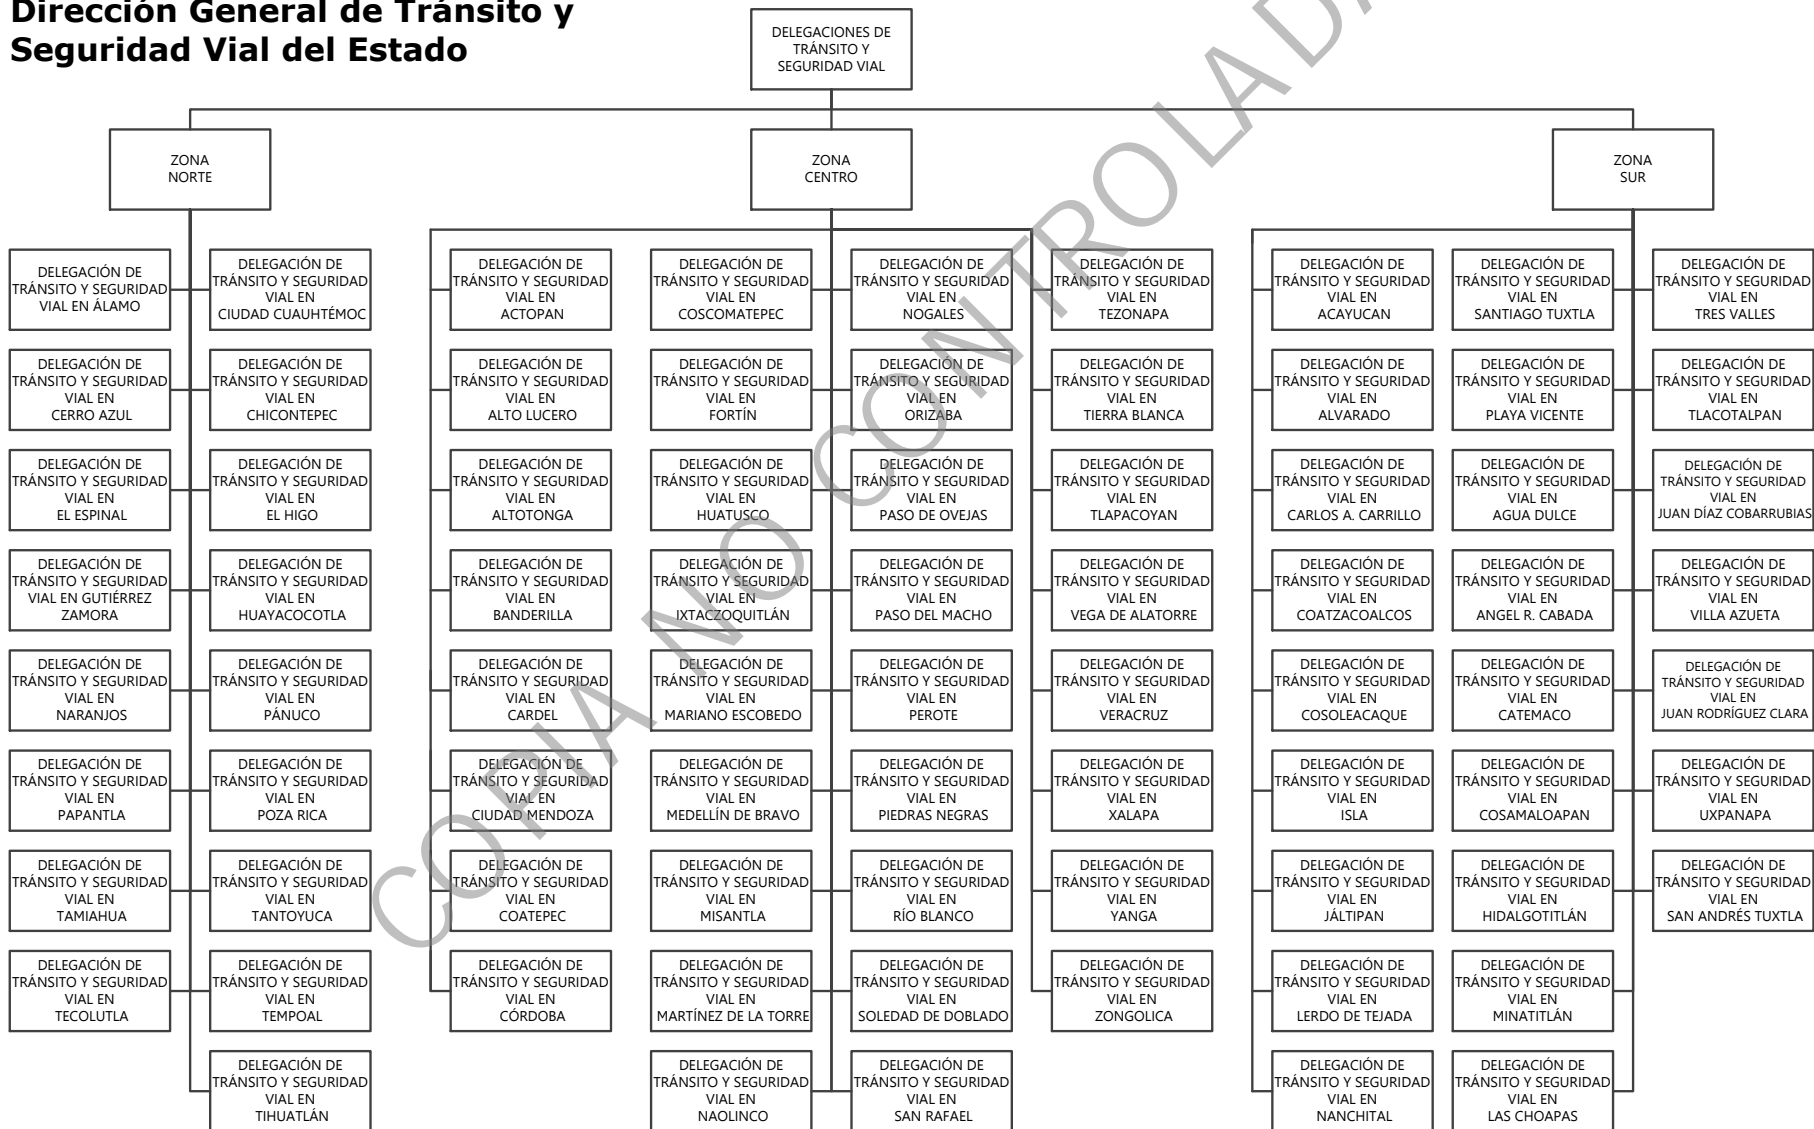

SSP

Secretaría de
Seguridad Pública

Estructura Orgánica de la Dirección General de Tránsito y Seguridad Vial del Estado

SSP

Secretaría de
Seguridad Pública

Estructura Orgánica de la Dirección General de Tránsito y Seguridad Vial del Estado

SSP

Secretaría de
Seguridad Pública

Estructura Orgánica de la Delegación Administrativa en la Dirección General de Tránsito y Seguridad Vial del Estado

SSP
Secretaría de
Seguridad Pública

Estructura Orgánica de la Delegación Jurídica en la Dirección General de Tránsito y Seguridad Vial del Estado

COPIA NO CONTROLADA