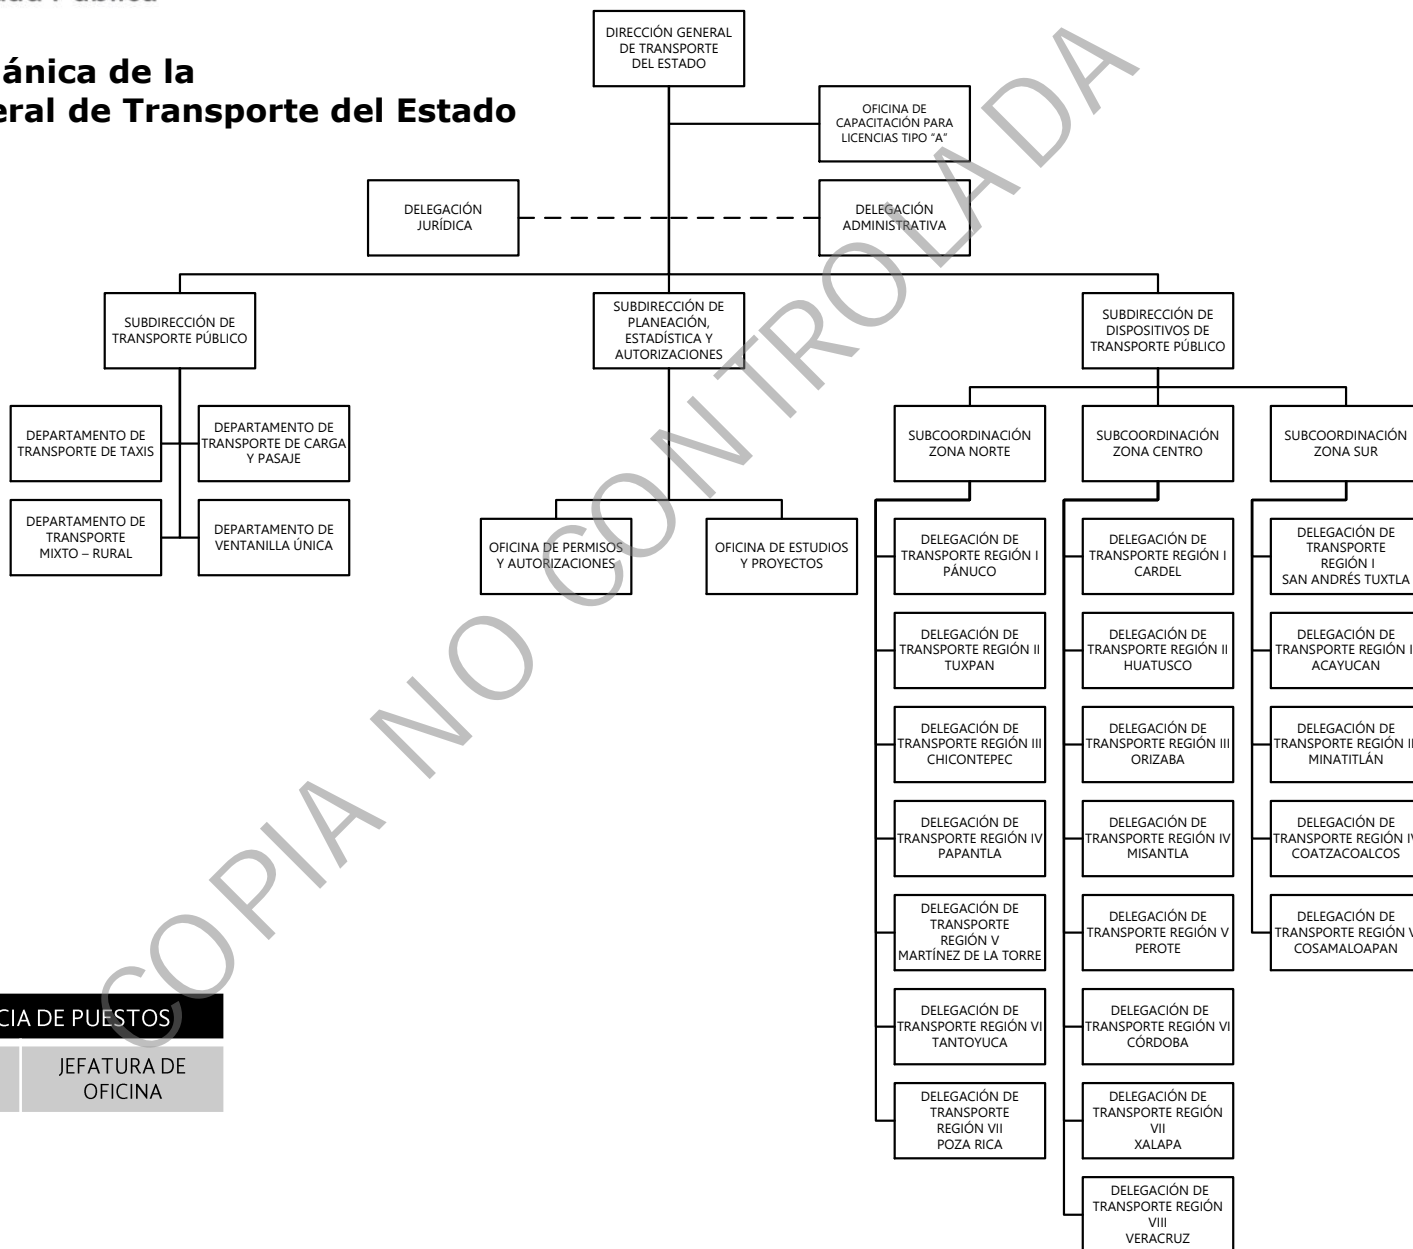

**SSP**

Secretaría de  
Seguridad Pública

## Estructura Orgánica de la Dirección General de Transporte del Estado

### EQUIVALENCIA DE PUESTOS

DELEGADO DE  
TRANSPORTE

JEFATURA DE  
OFICINA

**SSP**

Secretaría de  
Seguridad Pública

## Estructura Orgánica de la Delegación Administrativa en la Dirección General de Transporte del Estado

COPIA NO CONTROLADA

**SSP**

Secretaría de  
Seguridad Pública