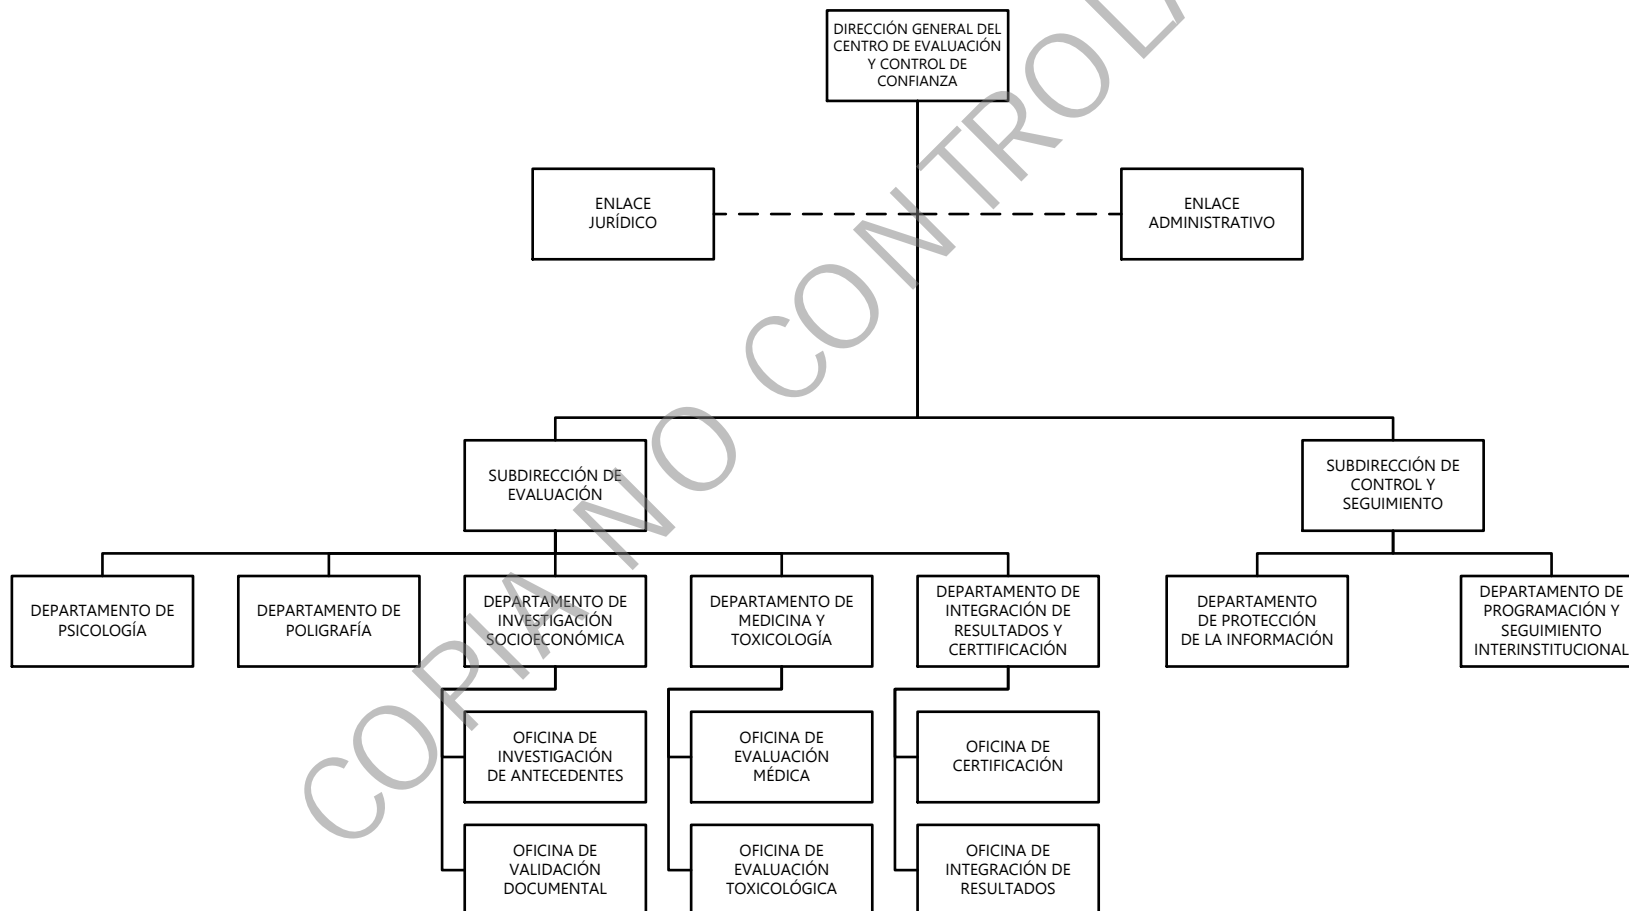

Estructura Orgánica de la Dirección General del Centro de Evaluación y Control de Confianza

Órgano Desconcentrado

SSP

Secretaría de
Seguridad Pública

**Estructura Orgánica del
Enlace Administrativo en la Dirección General del Centro de Evaluación y Control de Confianza**

ENLACE
ADMINISTRATIVO

COPIA NO CONTROLADA

SSP

Secretaría de
Seguridad Pública

**Estructura Orgánica del
Enlace Jurídico en la Dirección General del Centro de Evaluación y Control de Confianza**

ENLACE
JURIDICO

COPIA NO CONTROLADA