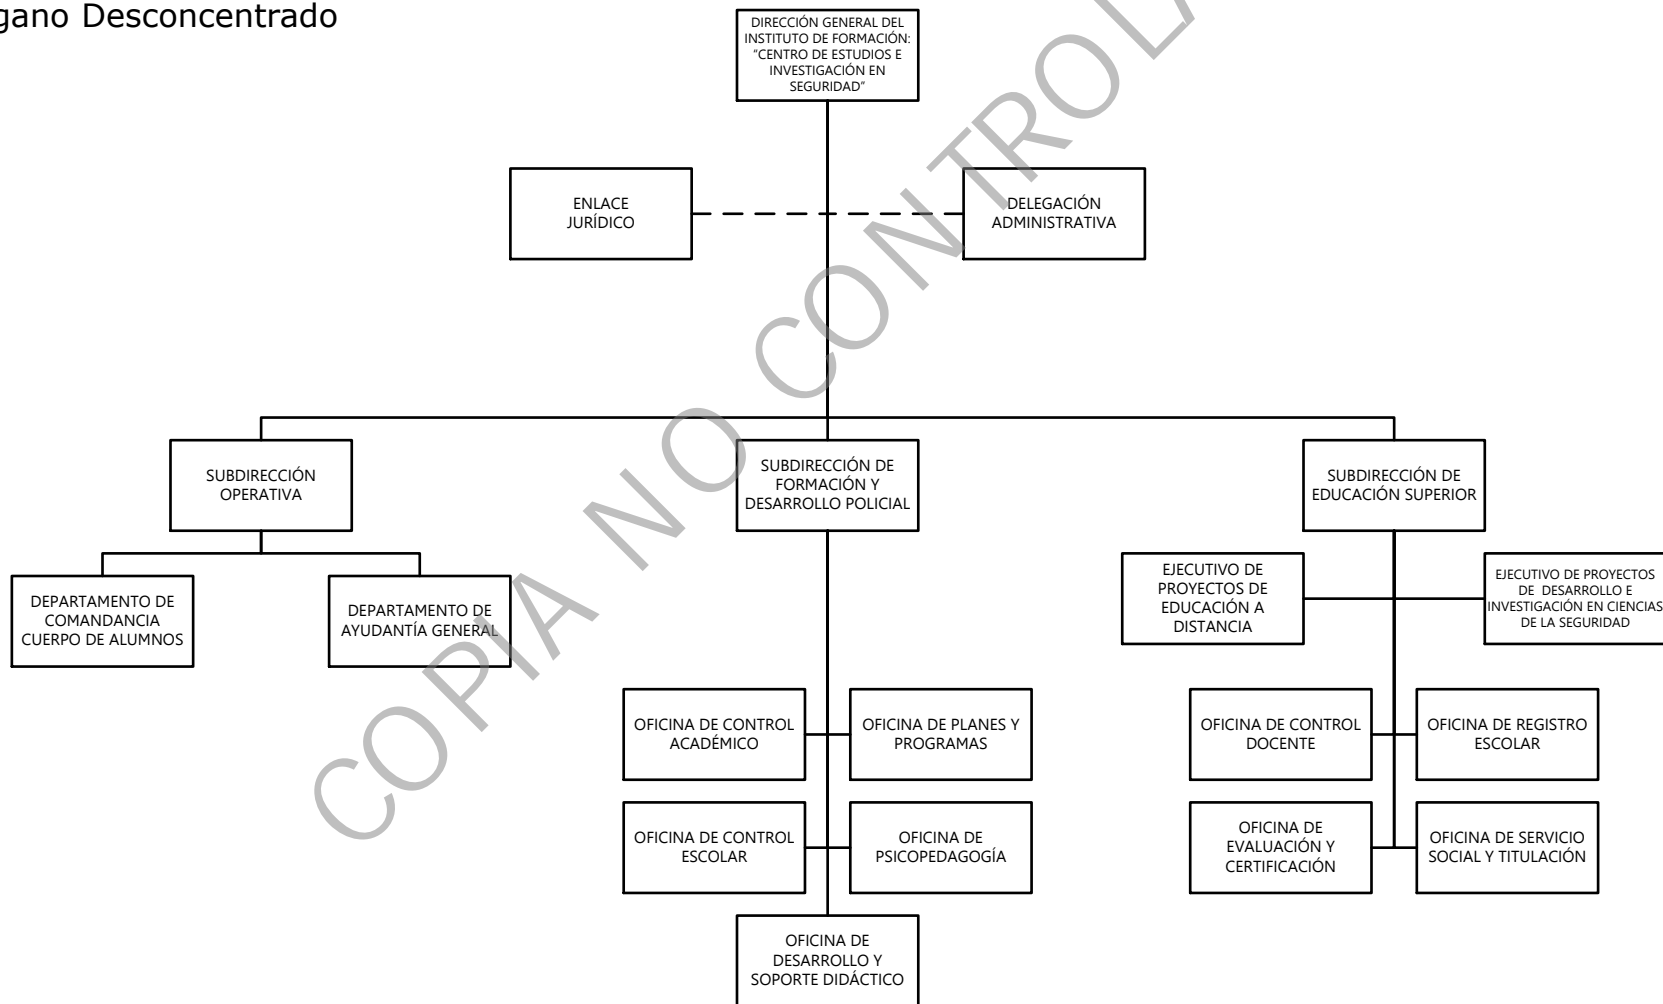

## Estructura Orgánica de la Dirección General del Instituto de Formación: "Centro de Estudios e Investigación en Seguridad"

Órgano Desconcentrado

**SSP**

Secretaría de  
Seguridad Pública

**Estructura Orgánica de la  
Delegación Administrativa en la Dirección General del Instituto de Formación:  
"Centro de Estudios e Investigación en Seguridad"**

COPIA NO CONTROLADA

**SSP**

Secretaría de  
Seguridad Pública

**Estructura Orgánica del**

**Enlace Jurídico en la Dirección General del Instituto de Formación:**

**“Centro de Estudios e Investigación en Seguridad”**

ENLACE  
JURIDICO

COPIA NO CONTROLADA