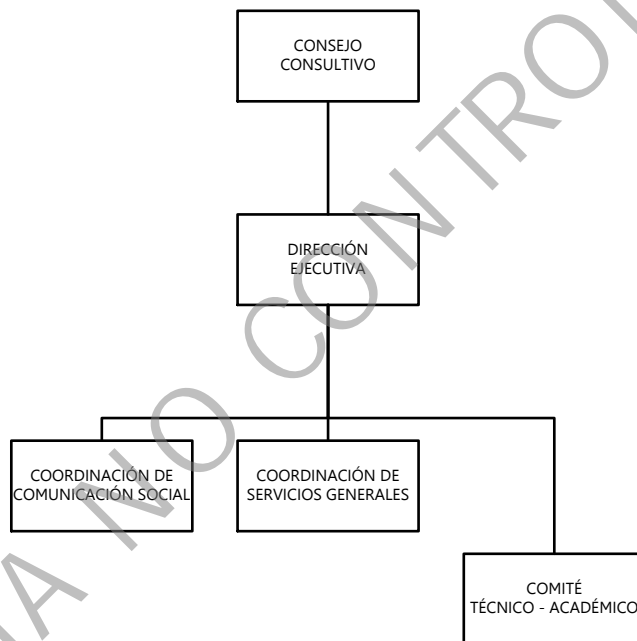

## Estructura Orgánica de la Secretaría Ejecutiva del Sistema y del Consejo Estatal de Seguridad Pública

Órgano Desconcentrado

### EQUIVALENCIA DE PUESTOS

COORDINACIÓN

SUBDIRECCIÓN

## Estructura Orgánica del Consejo Consultivo El Observatorio Ciudadano para la Seguridad y la Justicia en Veracruz

Órgano Desconcentrado

## Estructura Orgánica del Centro Estatal de Prevención Social de la Violencia y la Delincuencia con Participación Ciudadana

Órgano Desconcentrado

**Estructura Orgánica de la  
Subdirección Administrativa en la Secretaría Ejecutiva del Sistema y del  
Consejo Estatal de Seguridad Pública**