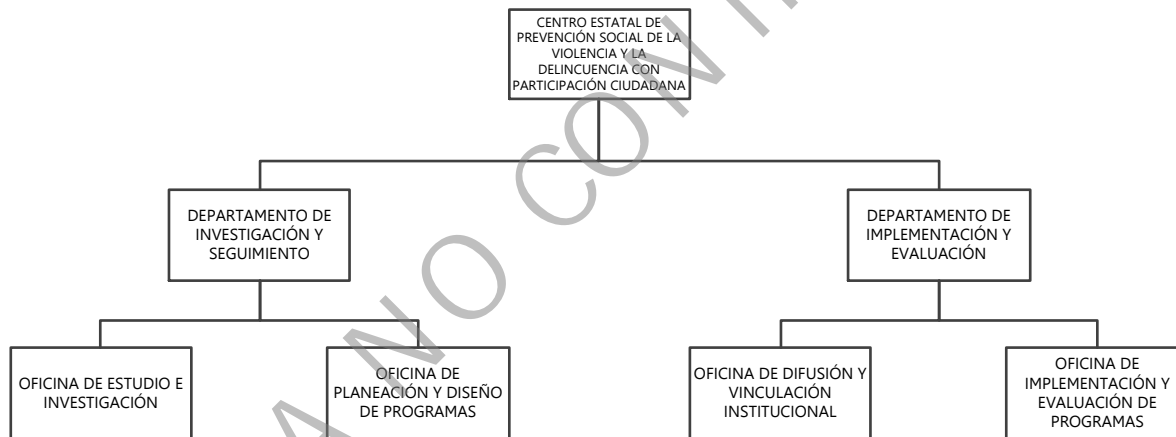

### EQUIVALENCIA DE PUESTOS

COORDINACIÓN

SUBDIRECCIÓN

## Estructura Orgánica del Consejo Consultivo El Observatorio Ciudadano para la Seguridad y la Justicia en Veracruz

Órgano Desconcentrado

### EQUIVALENCIA DE PUESTOS

COORDINACIÓN

JEFATURA DE  
DEPARTAMENTO

## Estructura Orgánica del Centro Estatal de Prevención Social de la Violencia y la Delincuencia con Participación Ciudadana

Órgano Desconcentrado

**Estructura Orgánica de la  
Subdirección Administrativa en la Secretaría Ejecutiva del Sistema y del  
Consejo Estatal de Seguridad Pública**