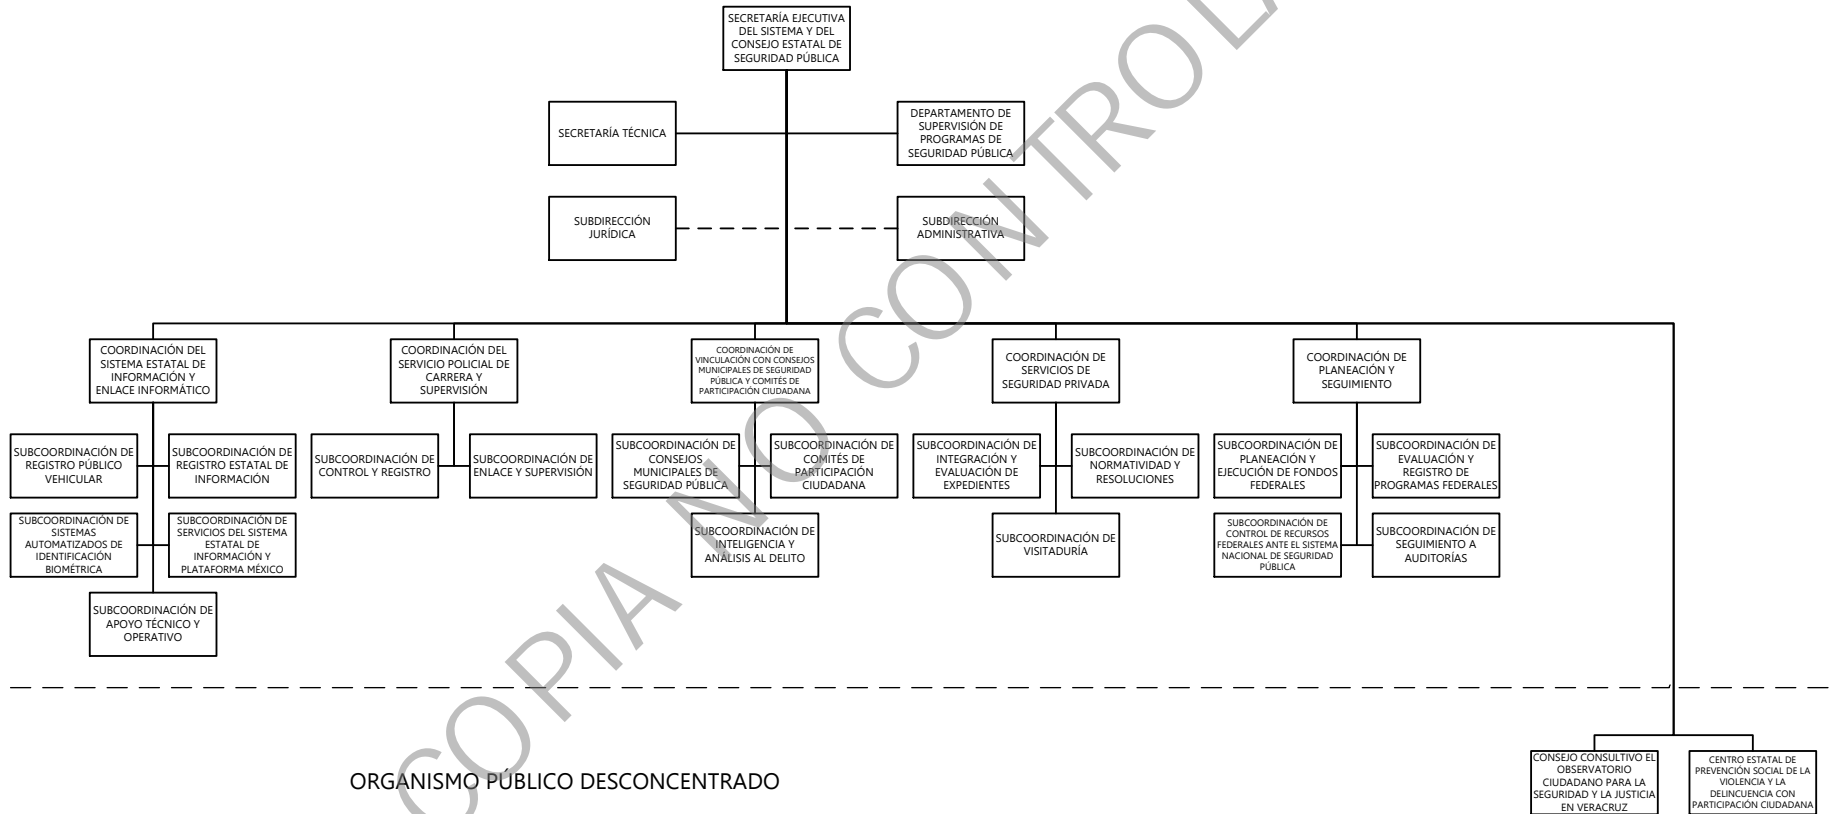

## Estructura Orgánica de la Secretaría Ejecutiva del Sistema y del Consejo Estatal de Seguridad Pública

Órgano Desconcentrado

### EQUIVALENCIA DE PUESTOS

COORDINACIÓN

SUBDIRECCIÓN

## Estructura Orgánica del Consejo Consultivo El Observatorio Ciudadano para la Seguridad y la Justicia en Veracruz

Órgano Desconcentrado

## Estructura Orgánica del Centro Estatal de Prevención Social de la Violencia y la Delincuencia con Participación Ciudadana

Órgano Desconcentrado

**Estructura Orgánica de la  
Subdirección Administrativa en la Secretaría Ejecutiva del Sistema y del  
Consejo Estatal de Seguridad Pública**