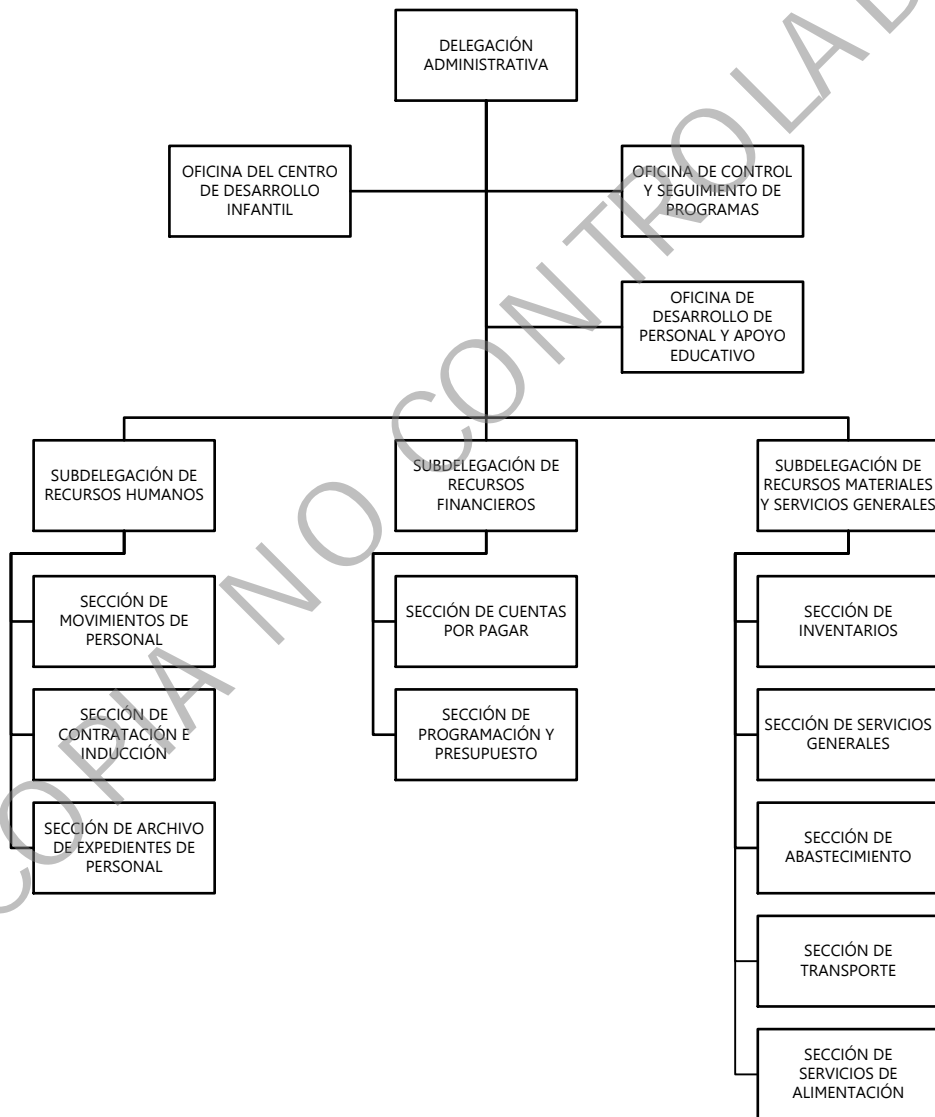

SSP

Secretaría de
Seguridad Pública

Estructura Orgánica de la Unidad Administrativa

SSP

Secretaría de
Seguridad Pública

Estructura Orgánica de la Delegación Administrativa en la Subsecretaría de Operaciones

SSP

Secretaría de
Seguridad Pública

Estructura Orgánica de la Delegación Administrativa en la Subsecretaría de Logística

COPIA NO CONTROLADA

SSP

Secretaría de
Seguridad Pública

Estructura Orgánica de la Delegación Administrativa en la Dirección General del Centro de Planeación y Estrategia

COPIA NO CONTROLADA

SSP

Secretaría de
Seguridad Pública

**Estructura Orgánica de la
Delegación Administrativa en la Dirección General del Centro Estatal de
Control, Comando, Comunicaciones y Cómputo**

COPIA NO CONTROLADA

**Estructura Orgánica del
Enlace Administrativo en la Dirección General de Ejecución de Medidas Sancionadoras**

ENLACE
ADMINISTRATIVO

COPIA NO CONTROLADA

SSP

Secretaría de
Seguridad Pública

**Estructura Orgánica del
Enlace Administrativo en la Dirección General de Asuntos Internos**