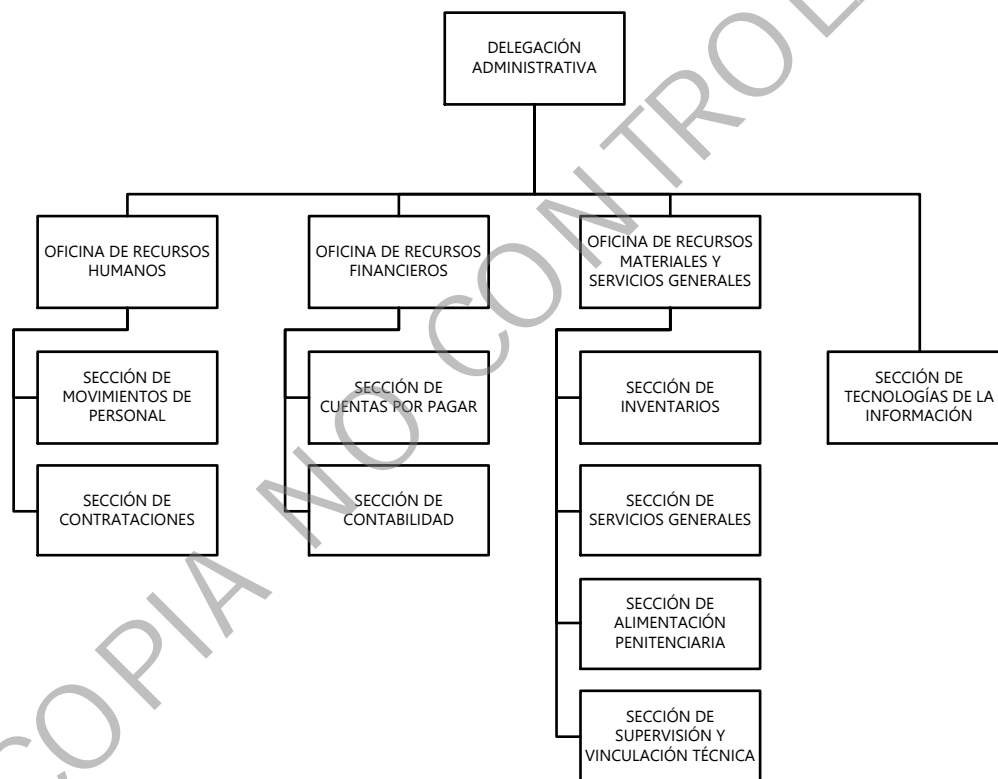

SSP

Secretaría de
Seguridad Pública

Estructura Orgánica de la Unidad Administrativa

SSP

Secretaría de
Seguridad Pública

Estructura Orgánica de la Delegación Administrativa en la Subsecretaría de Operaciones

SSP

Secretaría de
Seguridad Pública

Estructura Orgánica de la Delegación Administrativa en la Subsecretaría de Logística

COPIA NO CONTROLADA

SSP

Secretaría de
Seguridad Pública

Estructura Orgánica de la Delegación Administrativa en la Dirección General del Centro de Planeación y Estrategia

COPIA NO CONTROLADA

SSP

Secretaría de
Seguridad Pública

**Estructura Orgánica de la
Delegación Administrativa en la Dirección General del Centro Estatal de
Control, Comando, Comunicaciones y Cómputo**

COPIA NO CONTROLADA

SSP

Secretaría de
Seguridad Pública

Estructura Orgánica de la Delegación Administrativa en la Dirección General de Prevención y Reinserción Social

SSP

Secretaría de
Seguridad Pública

Estructura Orgánica de la Delegación Administrativa en la Dirección General de la Fuerza Civil