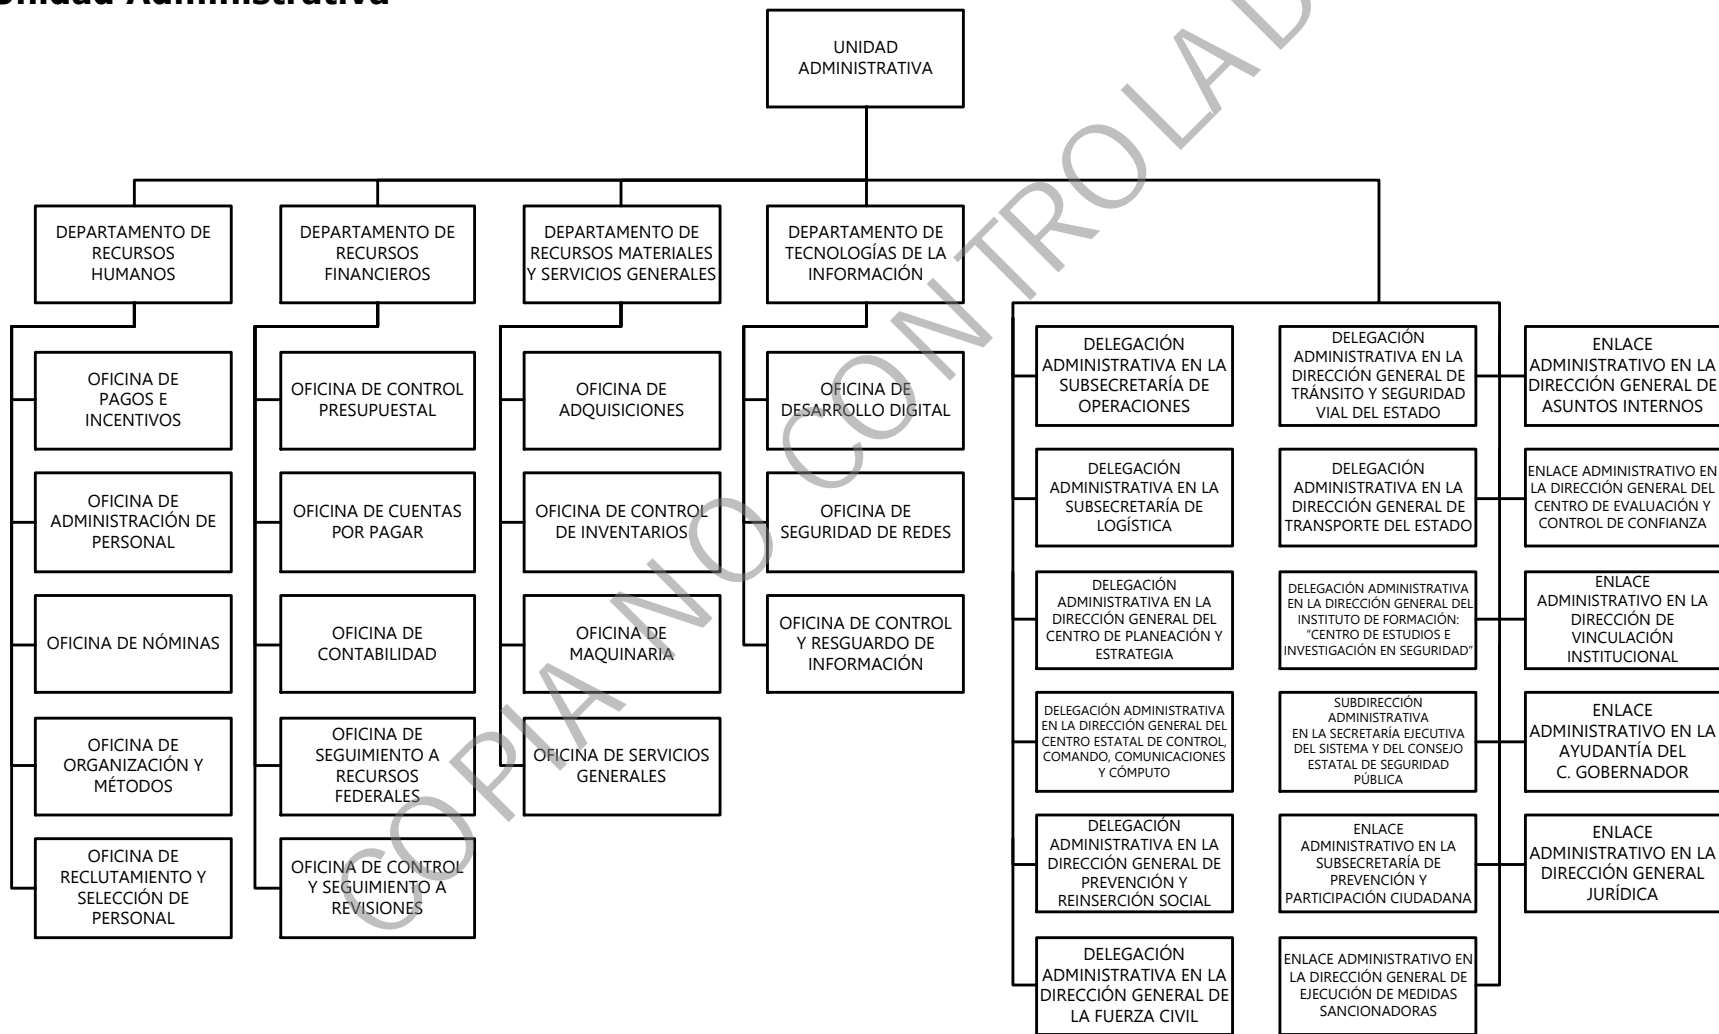

SSP

Secretaría de
Seguridad Pública

Estructura Orgánica de la Unidad Administrativa

SSP

Secretaría de
Seguridad Pública

Estructura Orgánica de la Delegación Administrativa en la Subsecretaría de Operaciones

SSP

Secretaría de
Seguridad Pública

Estructura Orgánica de la Delegación Administrativa en la Subsecretaría de Logística

COPIA NO CONTROLADA

SSP

Secretaría de
Seguridad Pública

Estructura Orgánica de la Delegación Administrativa en la Dirección General del Centro de Planeación y Estrategia

COPIA NO CONTROLADA

SSP

Secretaría de
Seguridad Pública

**Estructura Orgánica de la
Delegación Administrativa en la Dirección General del Centro Estatal de
Control, Comando, Comunicaciones y Cómputo**

COPIA NO CONTROLADA

**Estructura Orgánica del
Enlace Administrativo en la Dirección General de Ejecución de Medidas Sancionadoras**

ENLACE
ADMINISTRATIVO

COPIA NO CONTROLADA

SSP

Secretaría de
Seguridad Pública

**Estructura Orgánica del
Enlace Administrativo en la Dirección General de Asuntos Internos**