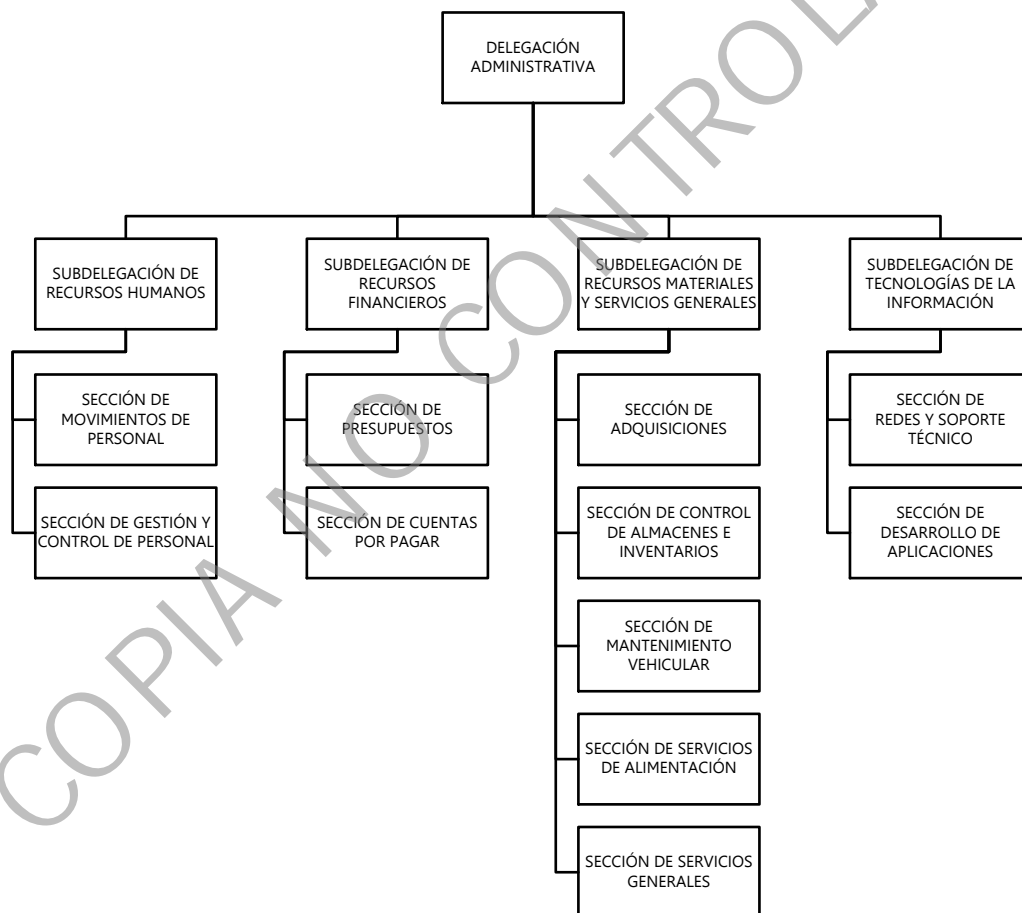

SSP

Secretaría de
Seguridad Pública

Estructura Orgánica de la Delegación Administrativa en la Subsecretaría de Logística

COPIA NO CONTROLADA

SSP

Secretaría de
Seguridad Pública

Estructura Orgánica de la Delegación Administrativa en la Dirección General del Centro de Planeación y Estrategia

COPIA NO CONTROLADA

SSP

Secretaría de
Seguridad Pública

**Estructura Orgánica de la
Delegación Administrativa en la Dirección General del Centro Estatal de
Control, Comando, Comunicaciones y Cómputo**

COPIA NO CONTROLADA

SSP

Secretaría de
Seguridad Pública

Estructura Orgánica de la Delegación Administrativa en la Dirección General de Prevención y Reinserción Social

SSP

Secretaría de
Seguridad Pública

Estructura Orgánica de la Delegación Administrativa en la Dirección General de la Fuerza Civil

COPIA NO CONTROLADA

SSP

Secretaría de
Seguridad Pública

Estructura Orgánica de la Delegación Administrativa en la Dirección General de Tránsito y Seguridad Vial del Estado

SSP

Secretaría de
Seguridad Pública