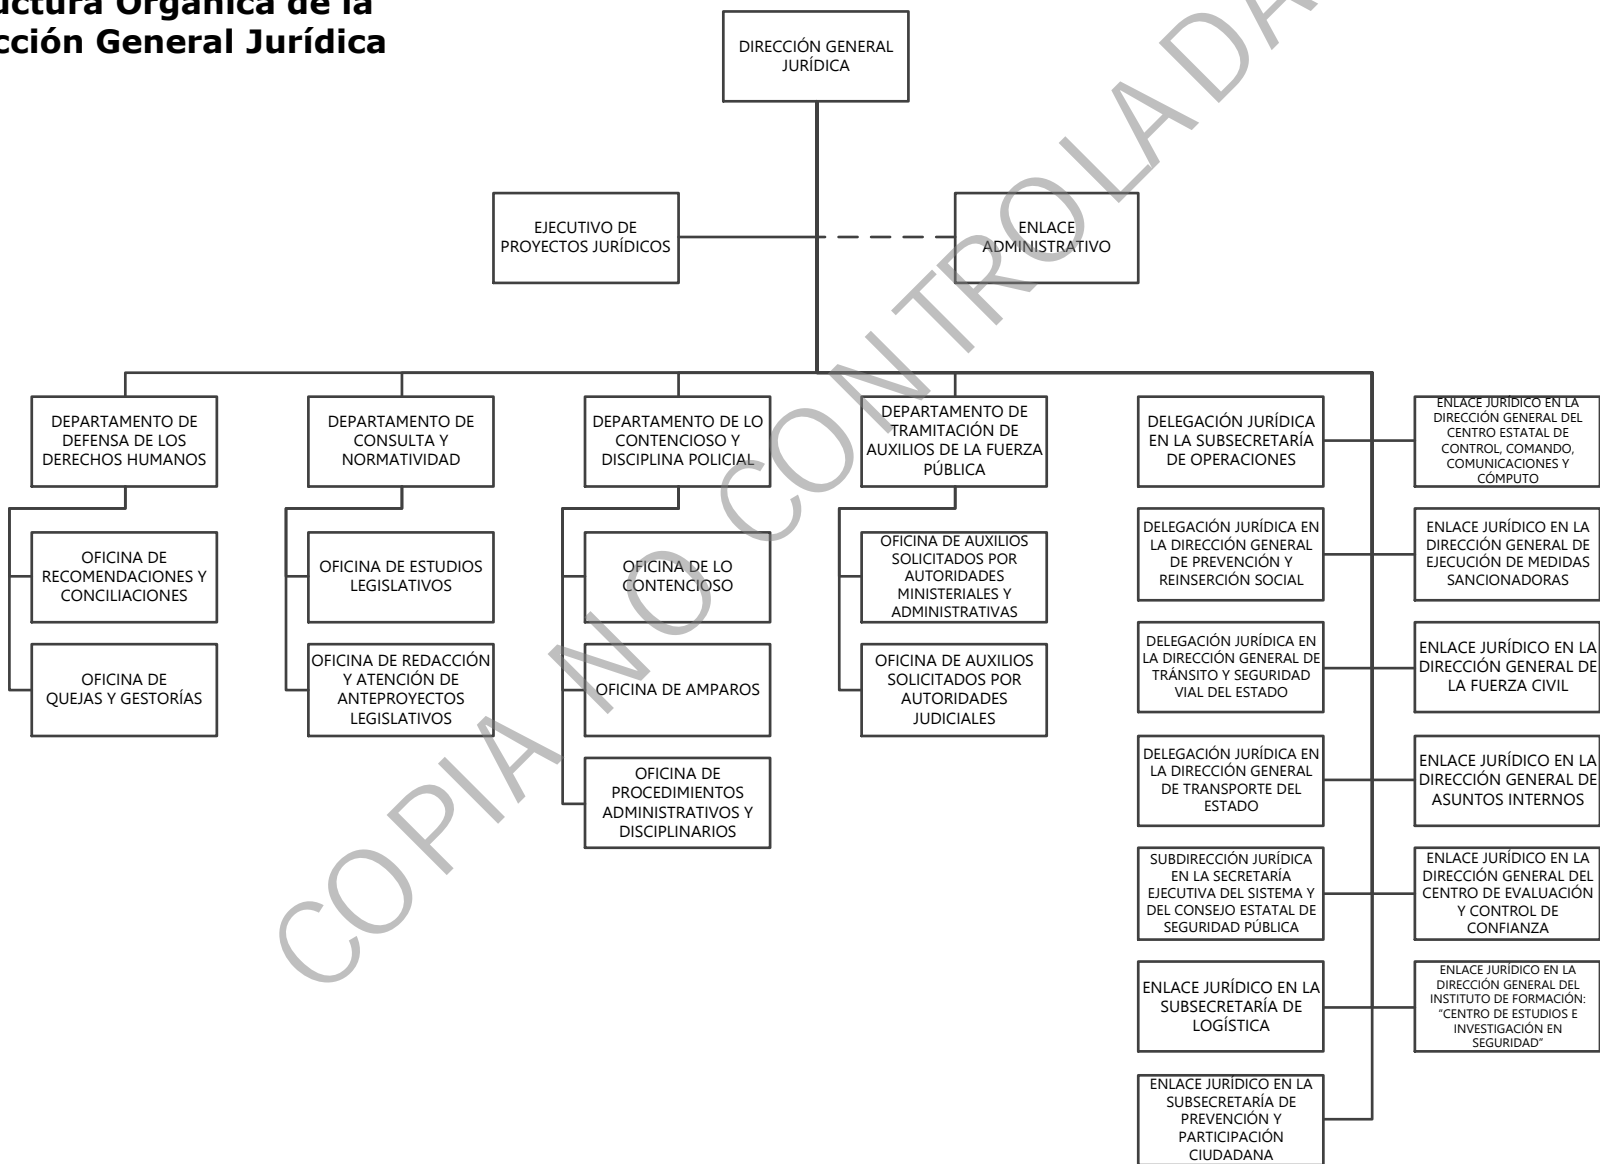

SSP

Secretaría de
Seguridad Pública

Estructura Orgánica de la Dirección General Jurídica

SSP

Secretaría de
Seguridad Pública

Estructura Orgánica de la Delegación Jurídica en la Subsecretaría de Operaciones

COPIA NO CONTROLADA

Estructura Orgánica de la Delegación Jurídica en la Dirección General de Prevención y Reinserción Social

SSP
Secretaría de
Seguridad Pública

Estructura Orgánica de la Delegación Jurídica en la Dirección General de Tránsito y Seguridad Vial del Estado

COPIA NO CONTROLADA

SSP

Secretaría de
Seguridad Pública

Estructura Orgánica de la Delegación Jurídica en la Dirección General de Transporte del Estado

COPIA NO CONTROLADA

SSP

Secretaría de
Seguridad Pública

SSP

Secretaría de
Seguridad Pública

**Estructura Orgánica del
Enlace Jurídico en la Subsecretaría de Logística**

ENLACE
JURIDICO

COPIA NO CONTROLADA

SSP

Secretaría de
Seguridad Pública

**Estructura Orgánica del
Enlace Jurídico en la Subsecretaría de Prevención y Participación Ciudadana**