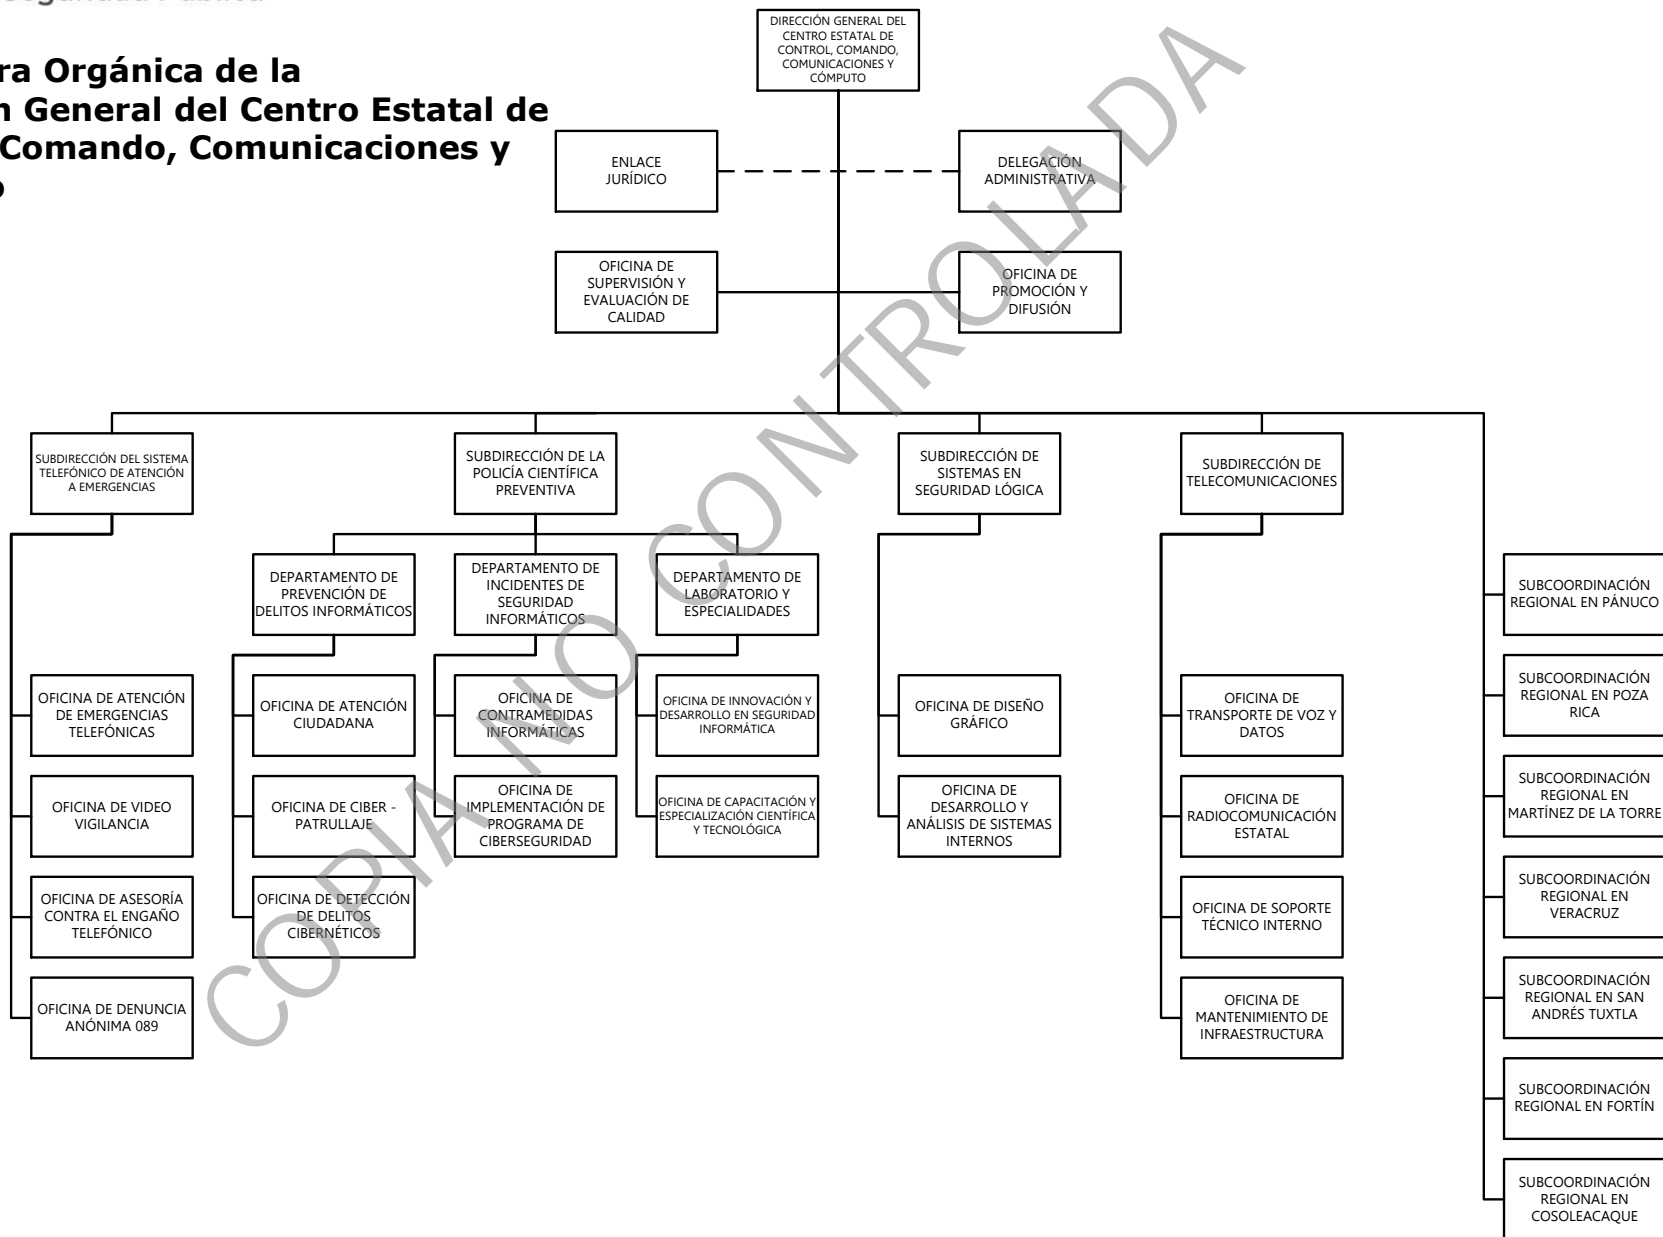

**SSP**

Secretaría de  
Seguridad Pública

## Estructura Orgánica de la Dirección General del Centro Estatal de Control, Comando, Comunicaciones y Cómputo

**SSP**

Secretaría de  
Seguridad Pública

**Estructura Orgánica de la  
Delegación Administrativa en la Dirección General del Centro Estatal de  
Control, Comando, Comunicaciones y Cómputo**

COPIA NO CONTROLADA

**SSP**

Secretaría de  
Seguridad Pública

**Estructura Orgánica del  
Enlace Jurídico en la Dirección General del Centro Estatal de  
Control, Comando, Comunicaciones y Cómputo**

ENLACE  
JURIDICO

COPIA NO CONTROLADA